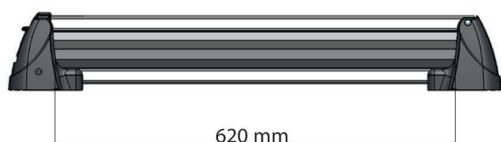

RIDER 5

Green Valley®
Smart mobility

RIDER 5

Portasci per barre portatutto
Dotato di chiusura antifurto a chiave
Consente il trasporto di:
- 6 paia di sci tipo normale
Oppure
5 paia di sci tipo Carving
Oppure
8 paia di sci tipo Fondo
Oppure 4 Snow Board
Adattatori a "T" per barre
in alluminio, inclusi

Cod 160 507

Aluminium
Aluminio
Alluminio

620 mm

ALLUMINIO

INCLUSO

Max
65mm

Max
40
mm

Cod 160 509

Accessorio optional per i portasci Rider 5
Set di 4 fissaggi per traverse
con sezione sino a 80 mm