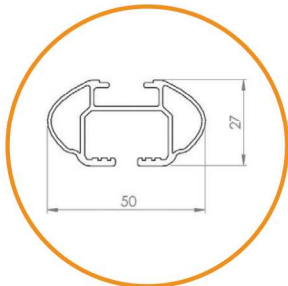

EASY ONE QUICK

Barre da tetto in profilo di Alluminio complete di piedi premontati e pronte all'utilizzo su autovetture con barre longitudinali di tipo "integrato" (consultare la guida applicazione). Fornite di antifurto con 4 serrature a chiave. Disponibili in 2 lunghezze cm. 107 - cm. 115

CITY CRASH TEST

ISO/PAS 11154

OK X4

Cod 156 957 = cm 107
Cod 156 965 = cm 115

Guaina in EPDM

Staffa Universale in Acciaio 3 mm,
rivestimento gommato PPA

Traversa
in alluminio

Calotta
antifurto

Protezione in gomma morbida
per eliminare luce antiestetica
tra staffa e Rail

Staffa Universale
in Acciaio 3 mm,
rivestimento
gommato PPA

KIT Quick

kit specifico

Cod. 156 650 Citroën Cactus Cod. 156 652 Dacia Duster