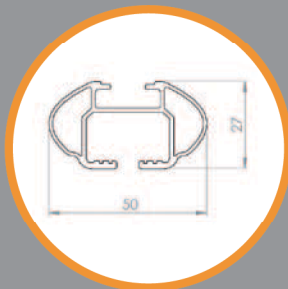

Easy One S.W.

Barre da tetto in profilo di Alluminio complete di piedi premontati e pronte all'utilizzo su autovetture con barre longitudinali di tipo standard. Con l'abbinamento del Kit Trek, è consentito il montaggio su nuove tipologie di barre longitudinali di tipo "integrato" (consultare la guida applicazione) Fornite di antifurto con 4 serrature a chiave . Disponibili in 2 lunghezze cm. 120 - cm. 135

Cod 156 915 = cm 120 Alluminio

Cod 156 930 = cm 135 Alluminio

CITY CRASH TEST

ISO/PAS 11154

OK
X4

NEW