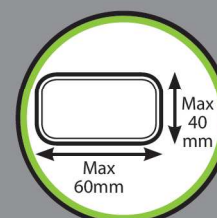

Sistema di fissaggio a «U»

Per barre